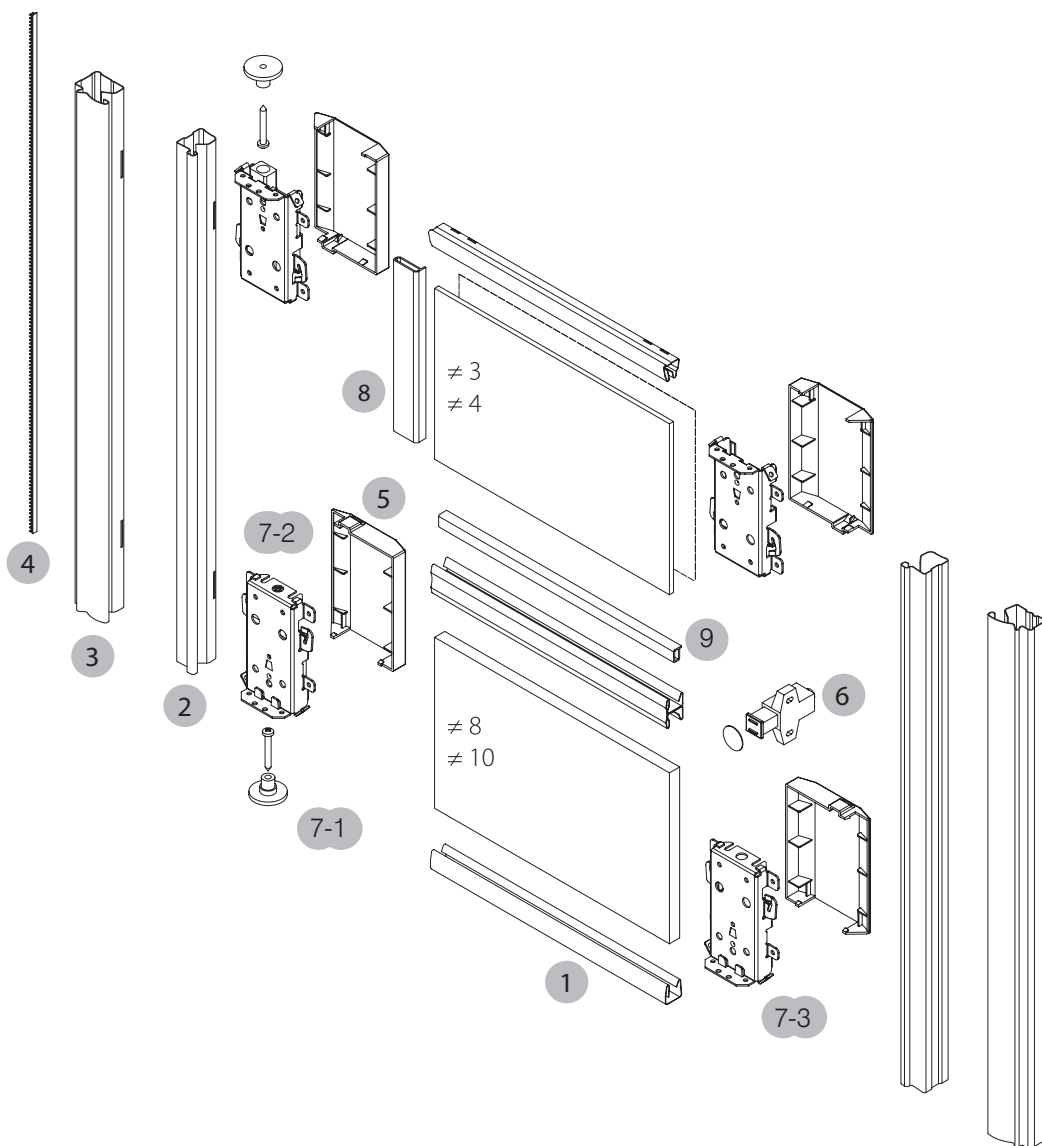

1 0700yyxx	Profil vodorovný oceľový	7 89500060	Kovanie komplet S300
2 0800yyxx	Profil zvislý oceľový <i>montreal</i>	7-1	Otočný čap
3 0850yyxx	Profil zvislý oceľový <i>halifax</i>	7-2	Spojka s lôžkom otočného čapu
4 810000xx	Dorazová alebo protiprachová štetina	7-3	Spojka
5 82100003	Kryt na dolné koliesko, ľavé/pravé	8 099260	Tesnenie pre oceľový systém 10/4/25
6 88000305	Magnetická západka s protikusom	9 099263	Tesnenie pre oceľový systém 10/4/10