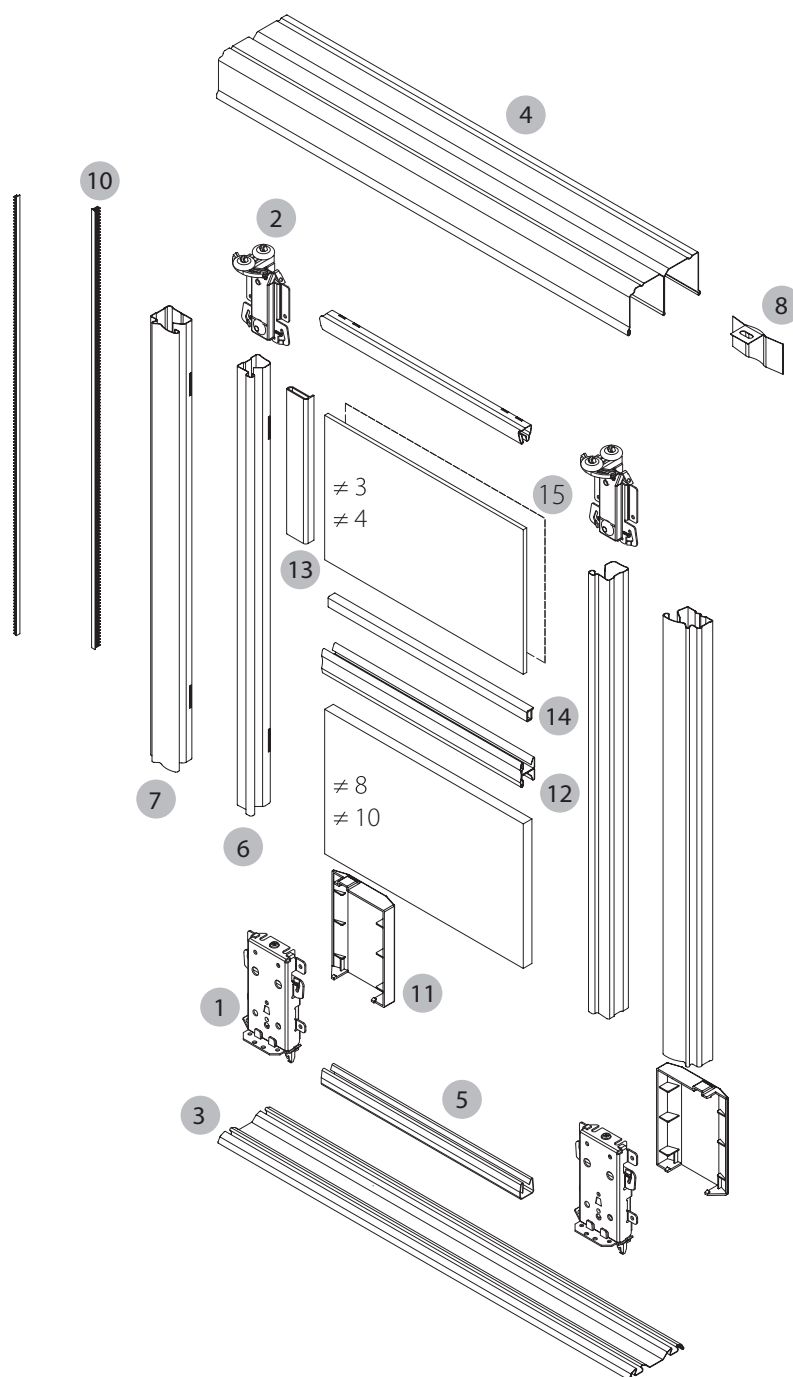

## Posuvné dvere s dolnou vodiacou koľajnicou

Komponenty

<b>1</b> 051041	Koliesko dolné	<b>9</b> 81000xx	Štetina dorazová
<b>2</b> 052551	Posuvný mechanizmus horný s dvoma kolieskami	<b>10</b> 811000xx	Štetina protiprachová
<b>3</b> 060015xx	Koľajnica dolná oceľová	<b>11</b> 82100003	Kryt na dolné koliesko, ľavé/pravé
<b>4</b> 060020xx	Koľajnica horná oceľová	<b>12</b> 093000xx	Profil spojovací oceľový
<b>5</b> 0700yyxx	Profil vodorovný oceľový	<b>13</b> 099260	Tesnenie pre oceľový systém 10/4/25
<b>6</b> 0800yyxx	Profil zvislý oceľový	<b>14</b> 099263	Tesnenie pre oceľový systém 10/4/10
<b>7</b> 0850yyxx	Profil zvislý oceľový	<b>15</b> 88000000	Bezpečnostná fólia
<b>8</b> 099250	Horný stopér		

## Posuvné dvere s dolnou vodiacou koľajnicou bez rámu, 18 mm

Komponenty

- 1 051041** Kolesko dolné
- 2 83006003** Profil C18
- 3 052551** Posuvný mechanizmus horný s dvoma koleskami
- 4 060015xx** Koľajnica dolná oceľová
- 5 060020xx** Koľajnica horná oceľová
- 6 156100xx** Profil dekoratívny hliníkový, symetrický