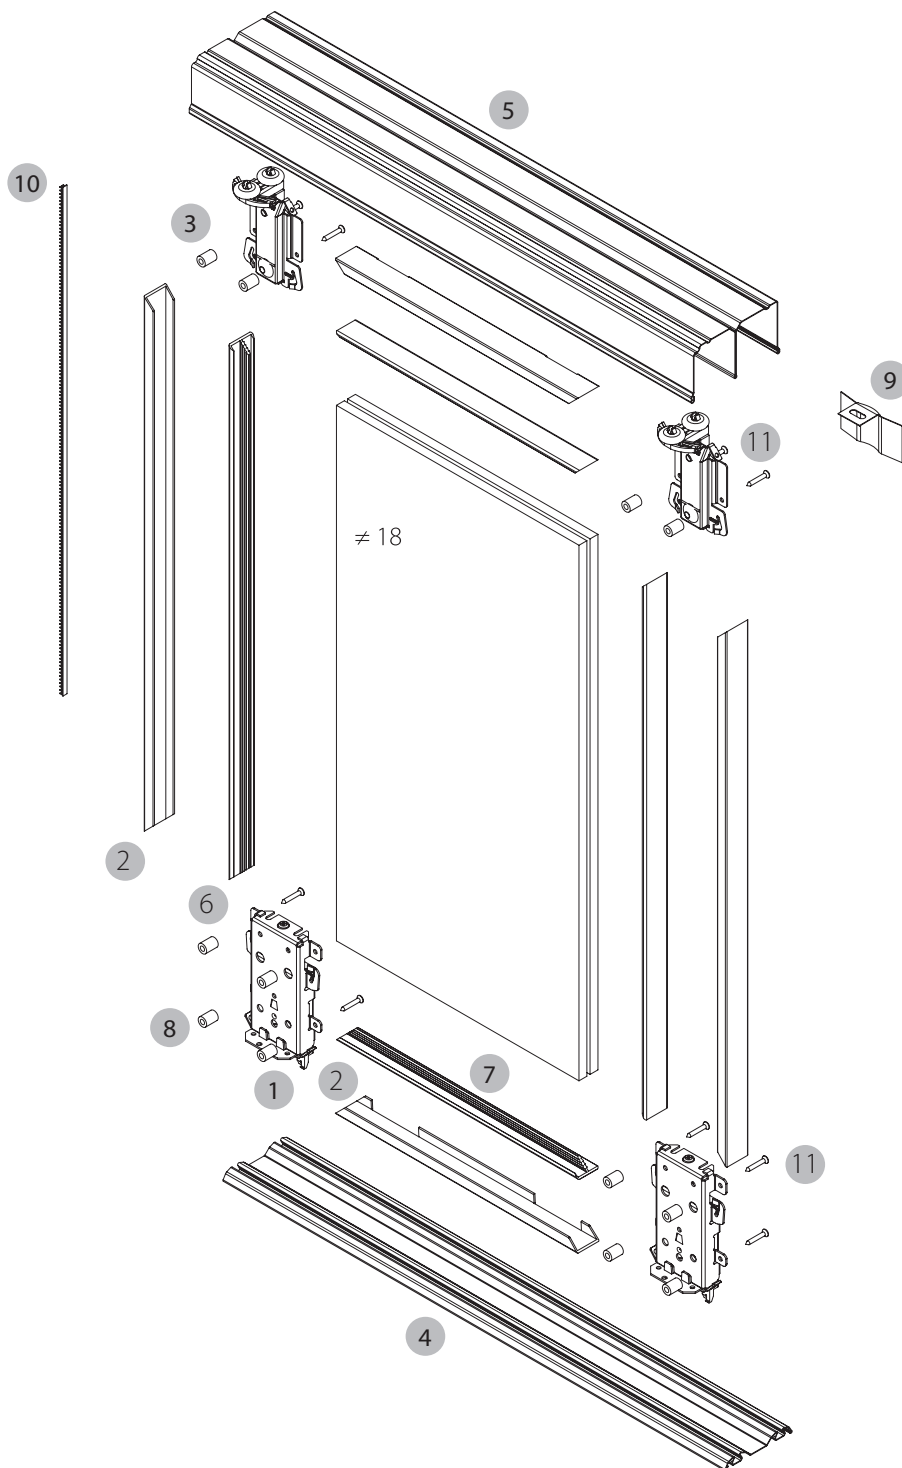

## Posuvné dvere s dolnou vodiacou koľajnicou

Komponenty

<b>1</b> 051041	Koliesko dolné	<b>9</b> 81000xx	Štetina dorazová
<b>2</b> 052551	Posuvný mechanizmus horný s dvoma kolieskami	<b>10</b> 811000xx	Štetina protiprachová
<b>3</b> 060015xx	Koľajnica dolná oceľová	<b>11</b> 82100003	Kryt na dolné koliesko, ľavé/pravé
<b>4</b> 060020xx	Koľajnica horná oceľová	<b>12</b> 093000xx	Profil spojovací oceľový
<b>5</b> 0700yyxx	Profil vodorovný oceľový	<b>13</b> 099260	Tesnenie pre oceľový systém 10/4/25
<b>6</b> 0800yyxx	Profil zvislý oceľový	<b>14</b> 099263	Tesnenie pre oceľový systém 10/4/10
<b>7</b> 0850yyxx	Profil zvislý oceľový	<b>15</b> 88000000	Bezpečnostná fólia
<b>8</b> 099250	Horný stopér		

## Posuvné dvere s dolnou vodiacou koľajnicou bez rámu, 18 mm

Komponenty

- 1 051041** Kolesko dolné
- 2 83006003** Profil C18
- 3 052551** Posuvný mechanizmus horný s dvoma koleskami
- 4 060015xx** Koľajnica dolná oceľová
- 5 060020xx** Koľajnica horná oceľová
- 6 156100xx** Profil dekoratívny hliníkový, symetrický