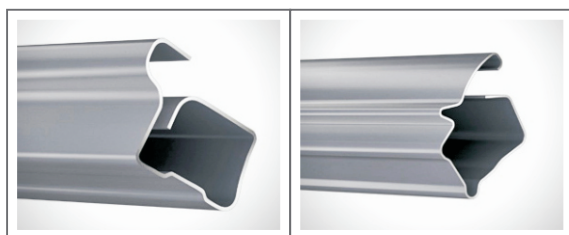

Hliník, barva - **zlato**

Hliník, barva - **bílá**

Barevné profily hliníkového kování dodávaných firmou i-FRAME:

- profil **Niagara** - stříbrná, champagne, oliva, zlato, bílá
- profil **Calgary** - stříbrná, champagne, oliva, zlato
- profil **Quebeck** - stříbrná, champagne
- profil **Edmonton/Yukon** - stříbrná, champagne
- profil **Hudson** - stříbrná, champagne

Barevné profily ocelového kování dodávaných firmou i-FRAME:

- profil **Montreal** - všechny varianty
- profil **Halifax** - všechny varianty

Ocel - **Montreal**

Ocel - **Halifax**

Ocel, barva - **bílá**

Ocel, barva - **bronz**