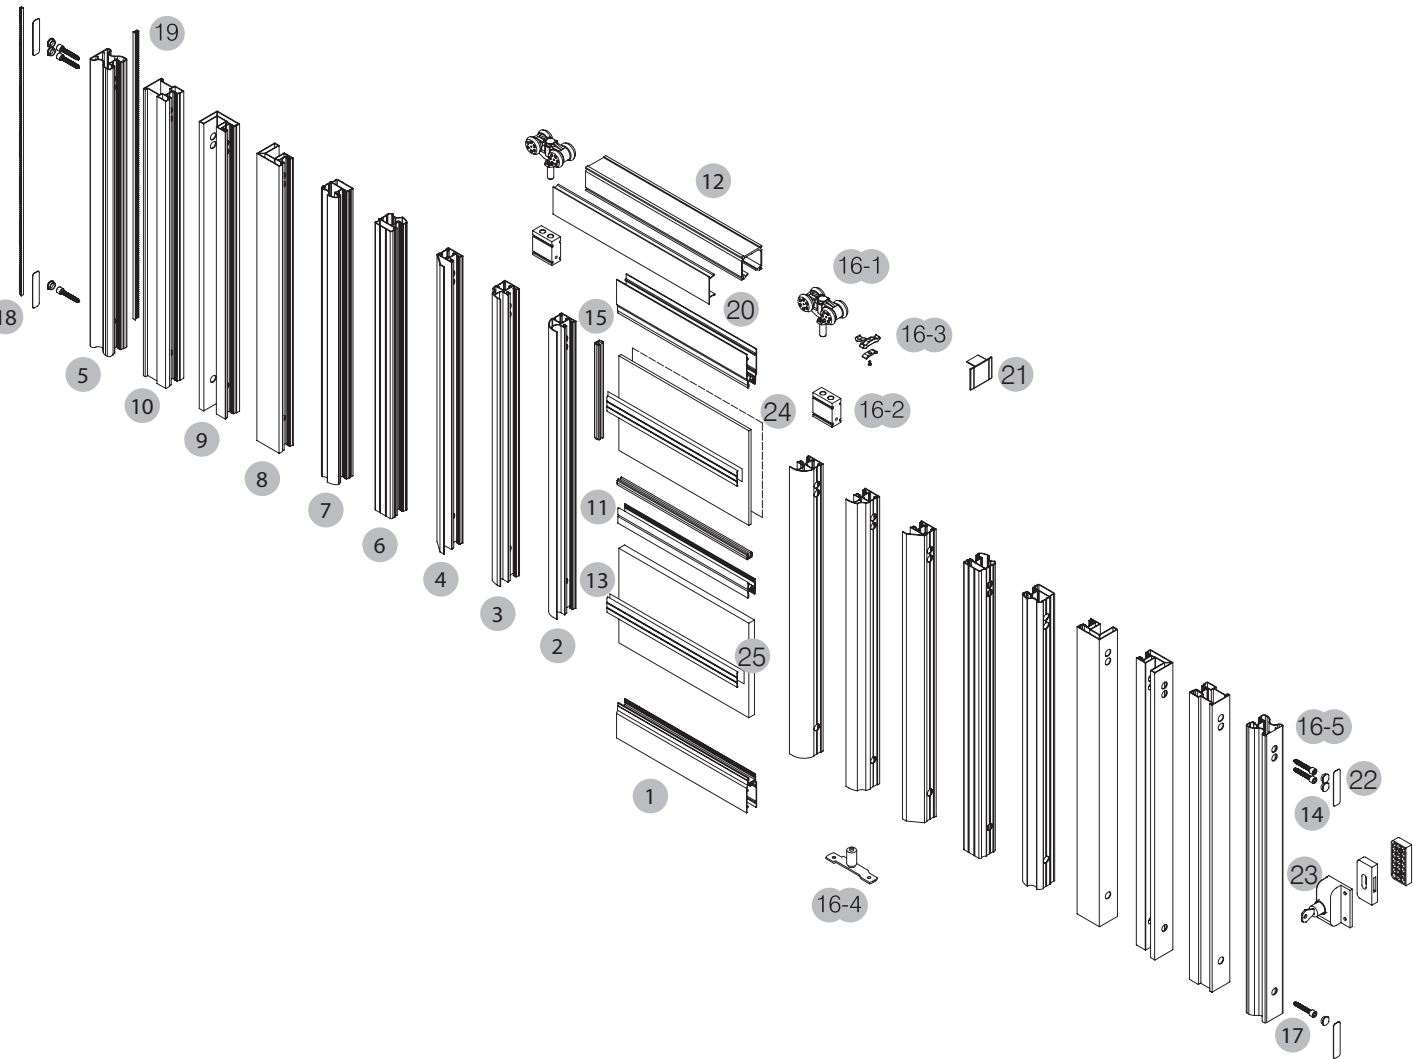

Hliníkový systém DIVENDOOR – Sériá A500

Prechodové posuvné dvere bez prahu

Komponenty

1 153152xx	Profil vodorovný široký hliníkový	16-1	Koliesko
2 153205xx	Profil zvislý hliníkový	16-2	Blok na vymedzenie posuvných koliesok
3 153206xx	Profil zvislý hliníkový <i>Niagara</i>	16-3	Stopér
4 153208xx	Profil zvislý hliníkový <i>WINDSOR</i>	16-4	PAD vedenie
5 153203xx	Profil zvislý hliníkový <i>DEAN</i>	16-5	Samorezná skrutka
6 153204xx	Profil zvislý hliníkový Quebec	17 1600062A	Samorezná skrutka 4,8 x 25
7 153204xx	Profil zvislý hliníkový <i>Victoria</i>	18 810000xx	Dorazová štetina
8 153207xx	Profil zvislý hliníkový Calgary	19 811000xx	Protiprachová štetina
9 153207xx	Profil zvislý hliníkový <i>YUKON</i>	20 156210xx	Krycí profil na hornú závesnú koľajnicu
10 153209xx	Profil zvislý hliníkový EDMONTON	21 16000101	Záslepka na hornú koľajnicu, závesná
11 153352xx	Profil spojovací hliníkový HUDSON	22 16000090	Záslepka na profil, samolepiaca
12 156200AS	Koľajnica horná závesná	16000085	DIVENDOOR záslepka na profil, samolepiaca
13 156300xx	Profil dekoračný hliníkový	23 8800030x	Zámok
14 16000080	Záslepka na profil	24 88000000	Bezpečnostná fólia
15 160000xx	Tesnenie	25 16000005	Lepiaci páska, obojstranná
16 89500045	Kovanie komplet A300/A400/A500