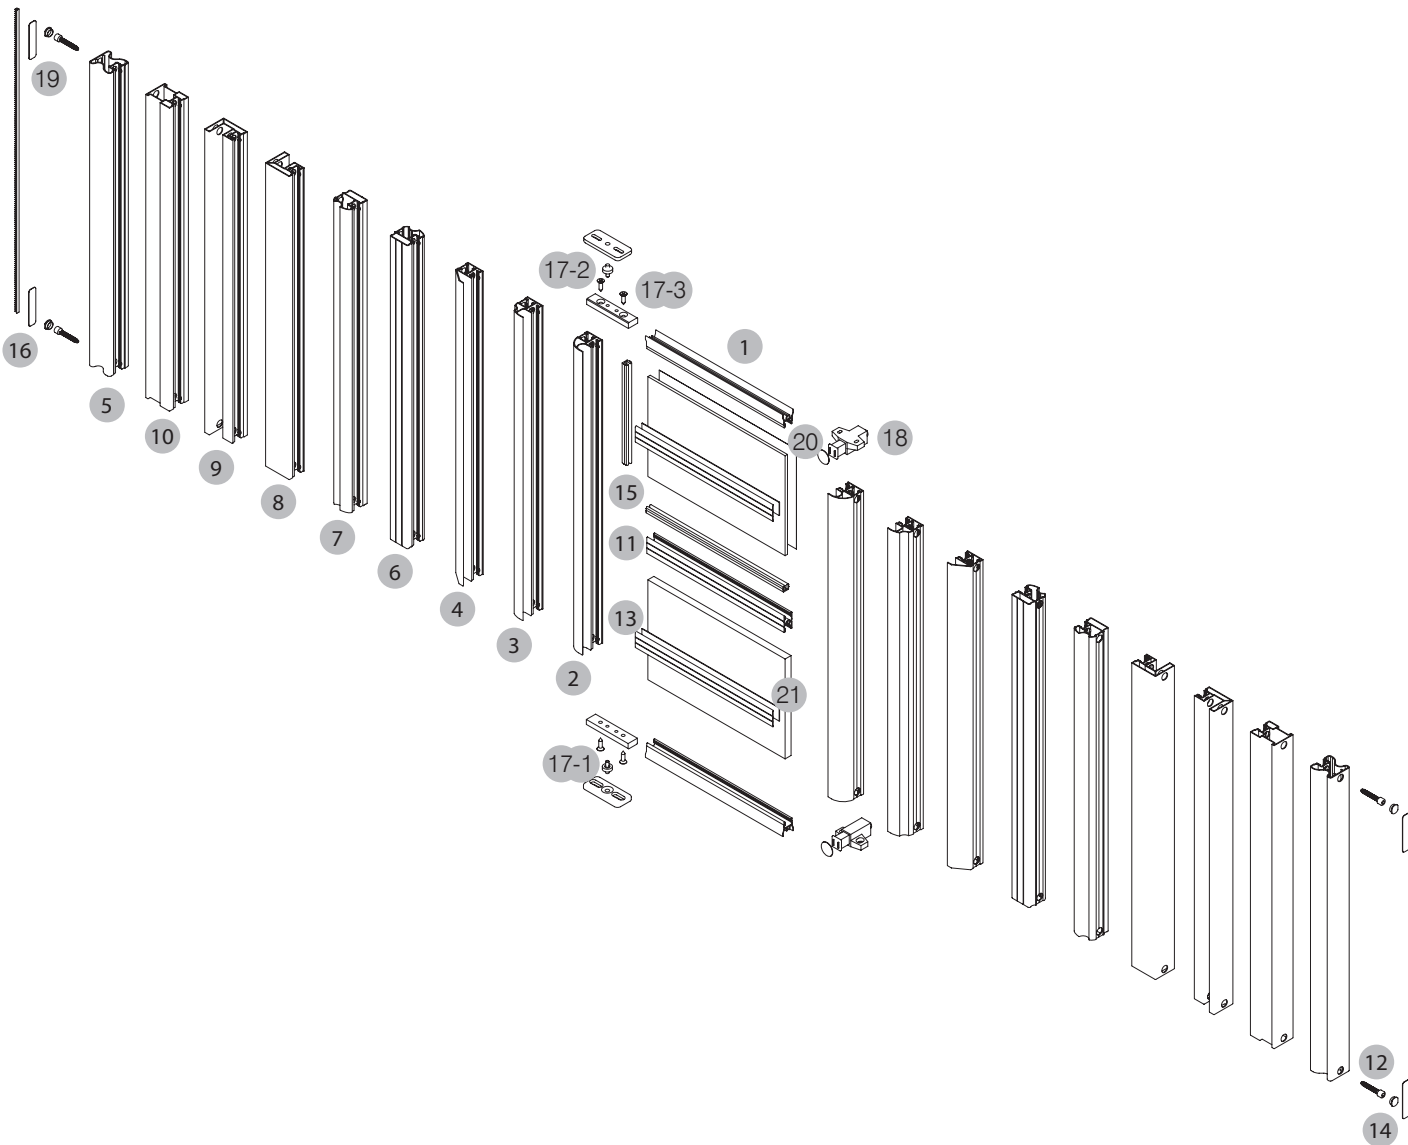

## Prechodové posuvné dvere bez prahu

<b>1</b> 153152xx	Profil vodorovný široký hliníkový	<b>15</b> 810000xx	Dorazová štetina
<b>2</b> 153205xx	Profil zvislý hliníkový	<b>16</b> 89500040	Kovanie komplet A600
<b>3</b> 153206xx	Profil zvislý hliníkový	16-1	Lôžko otočného čapu dolné
<b>4</b> 153208xx	Profil zvislý hliníkový	16-2	Lôžko otočného čapu horné
<b>5</b> 153203xx	Profil zvislý hliníkový	16-3	Blok s dolným otočným čapom
<b>6</b> 153204xx	Profil zvislý hliníkový	16-4	Blok s horným otočným čapom
<b>7</b> 53204xx	Profil zvislý hliníkový	16-5	Samorezná skrutka 4,8 x 25
<b>8</b> 153207xx	Profil zvislý hliníkový	<b>17</b> 16000062A	Samorezná skrutka 4,8 x 25
<b>9</b> 153207xx	Profil zvislý hliníkový	<b>18</b> 88000305	Magnetická západka
<b>10</b> 153209xx	Profil zvislý hliníkový	<b>19</b> 16000090	Záslepka na profil, samolepiaca
<b>11</b> 153352xx	Profil spojovací hliníkový	6000085	DIVENDOOR záslepka na profil, samolepiaca
<b>12</b> 156300xx	Profil dekoratívny hliníkový	<b>20</b> 88000000	Bezpečnostná fólia
<b>13</b> 16000080	Záslepka na profil	<b>21</b> 16000005	Lepiaci páska, obojstranná
<b>14</b> 160000xx	Tesnenie		