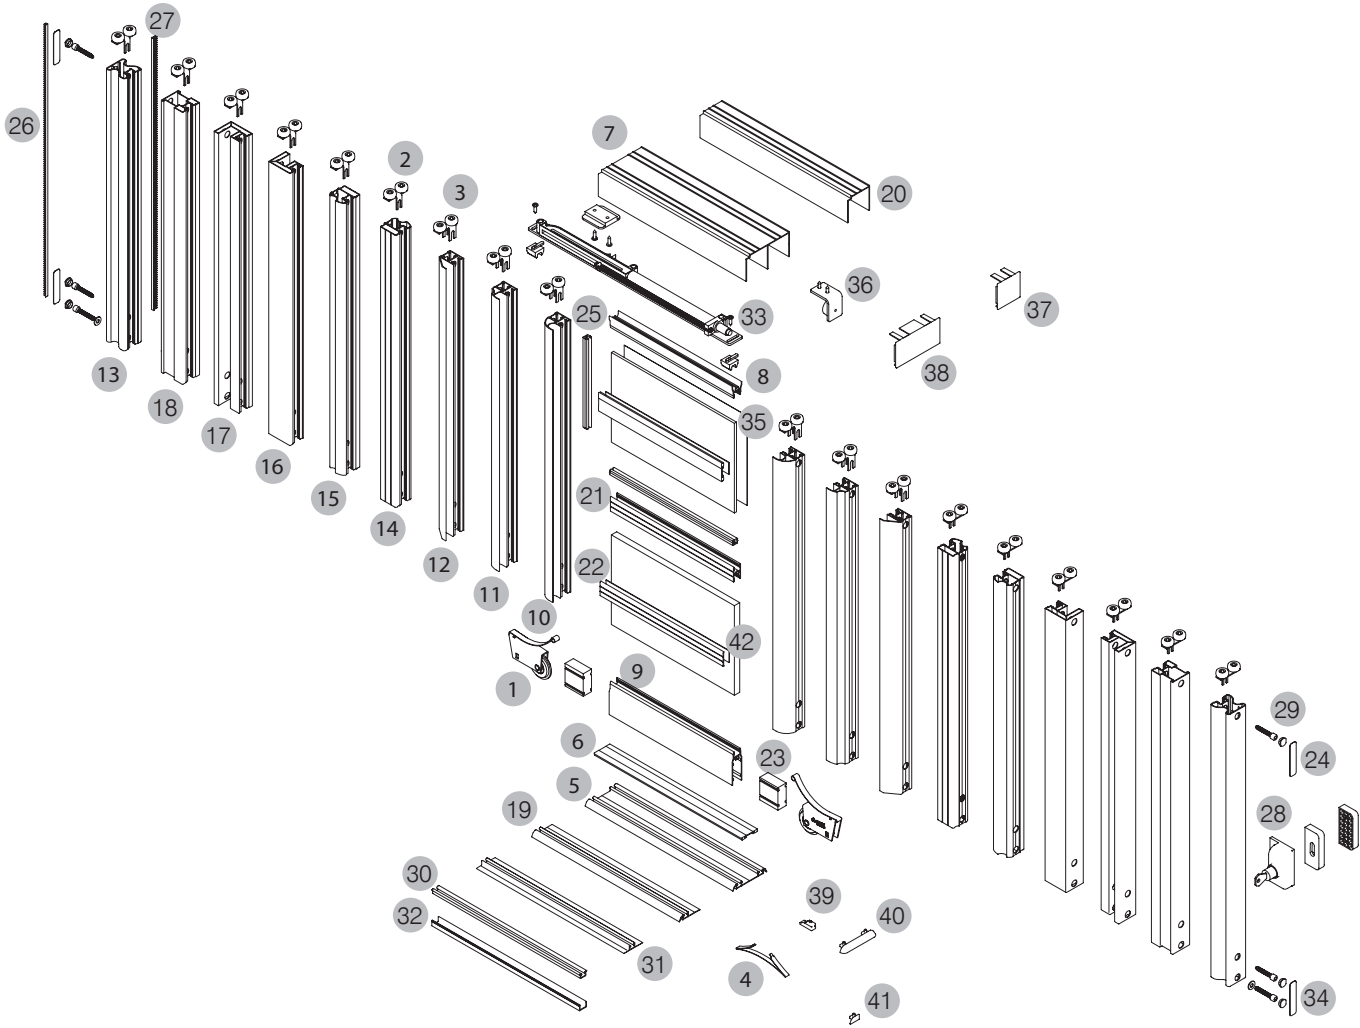

### Komponenty

- |                    |   |                     |   |
|--------------------|---|---------------------|---|
| <b>1</b> 051711    | Koliesko dolné (komplet-set)  | <b>23</b> 16000004  | Blok  |
| <b>2</b> 052471    | Koliesko horné, pre profily <b>Quebec</b>                                 | <b>24</b> 16000080  | Záslepka na profil  |
|                    | <b>Victoria</b> <b>Colgary</b> <b>YUKON</b> <b>EDMONTON</b> <b>HUDSON</b> | <b>25</b> 160000XX  | Tesnenie  |
| <b>3</b> 052611    | Koliesko horné, pre profily <b>Niagara</b> <b>WINDSOR</b> <b>LOREN</b>    | <b>26</b> 810000XX  | Dorazová štetina  |
| <b>4</b> 099259x   | Stopér dolný  | <b>27</b> 811000XX  | Protiprachová štetina                                     |
| <b>5</b> 153000xx  | Koľajnica dolná hliníková, dvojstopová                                    | <b>28</b> 8800030x  | Zámok   |
| <b>6</b> 156220xx  | Krycí profil dolnej koľajnice hliníkový                                   | <b>29</b> 16000062A | Samorezná skrutka 4,8 x 25                                |
| <b>7</b> 153050xx  | Koľajnica horná hliníková, dvojstopová                                    | <b>30</b> 153255xx  | Koľajnica dolná hliníková, jednoduchá, zapustená          |
| <b>8</b> 153102xx  | Profil horný vodorovný úzky hliníkový                                     | <b>31</b> 153260xx  | Koľajnica dolná hliníková, široká, jednoduchá, zapustená  |
| <b>9</b> 153152xx  | Profil dolný vodorovný široký hliníkový                                   | <b>32</b> 156250SU  | Montážny profil na dolnú koľajnicu, jednoduchý, zapustený |
| <b>10</b> 153205xx | Profil zvislý hliníkový <b>Niagara</b>                                    | <b>33</b> 099231x   | Brzda s doťahom   |
| <b>11</b> 153206xx | Profil zvislý hliníkový <b>WINDSOR</b>                                    | <b>34</b> 16000090  | Záslepka na profil, samolepiaca                           |
| <b>12</b> 153208xx | Profil zvislý hliníkový <b>LOREN</b>                                      | <b>16000085</b>     | DIVENDOOR záslepka na profil, samolepiaca                 |
| <b>13</b> 153203xx | Profil zvislý hliníkový <b>Quebec</b>                                     | <b>35</b> 88000000  | Bezpečnostná fólia  |
| <b>14</b> 153204xx | Profil zvislý hliníkový <b>Victoria</b>                                   | <b>36</b> 099270    | Stopér horný  |
| <b>15</b> 153204xx | Profil zvislý hliníkový <b>Colgary</b>                                    | <b>37</b> 16000094  | Záslepka do hornej jednoduchovej koľajnice                |
| <b>16</b> 153207xx | Profil zvislý hliníkový <b>YUKON</b>                                      | <b>38</b> 16000093  | Záslepka do hornej dvojstopovej koľajnice                 |
| <b>17</b> 153207xx | Profil zvislý hliníkový <b>EDMONTON</b>                                   | <b>39</b> 099275    | Stopér dolný  |
| <b>18</b> 153209xx | Profil zvislý hliníkový <b>HUDSON</b>                                     | <b>40</b> 16000095  | Záslepka do dolnej dvojstopovej koľajnice                 |
| <b>19</b> 153250xx | Koľajnica dolná hliníková, jednoduchá                                     | <b>41</b> 16000096x | Záslepka do dolnej jednoduchovej koľajnice, ľavá/pravá    |
| <b>20</b> 153300xx | Koľajnica horná hliníková, jednoduchá                                     | <b>42</b> 16000005  | Obojstranná lepiaca páska                                 |
| <b>21</b> 153352xx | Profil spojovací hliníkový  |                     |   |
| <b>22</b> 156300xx | Profil dekoratívny hliníkový  |                     |   |