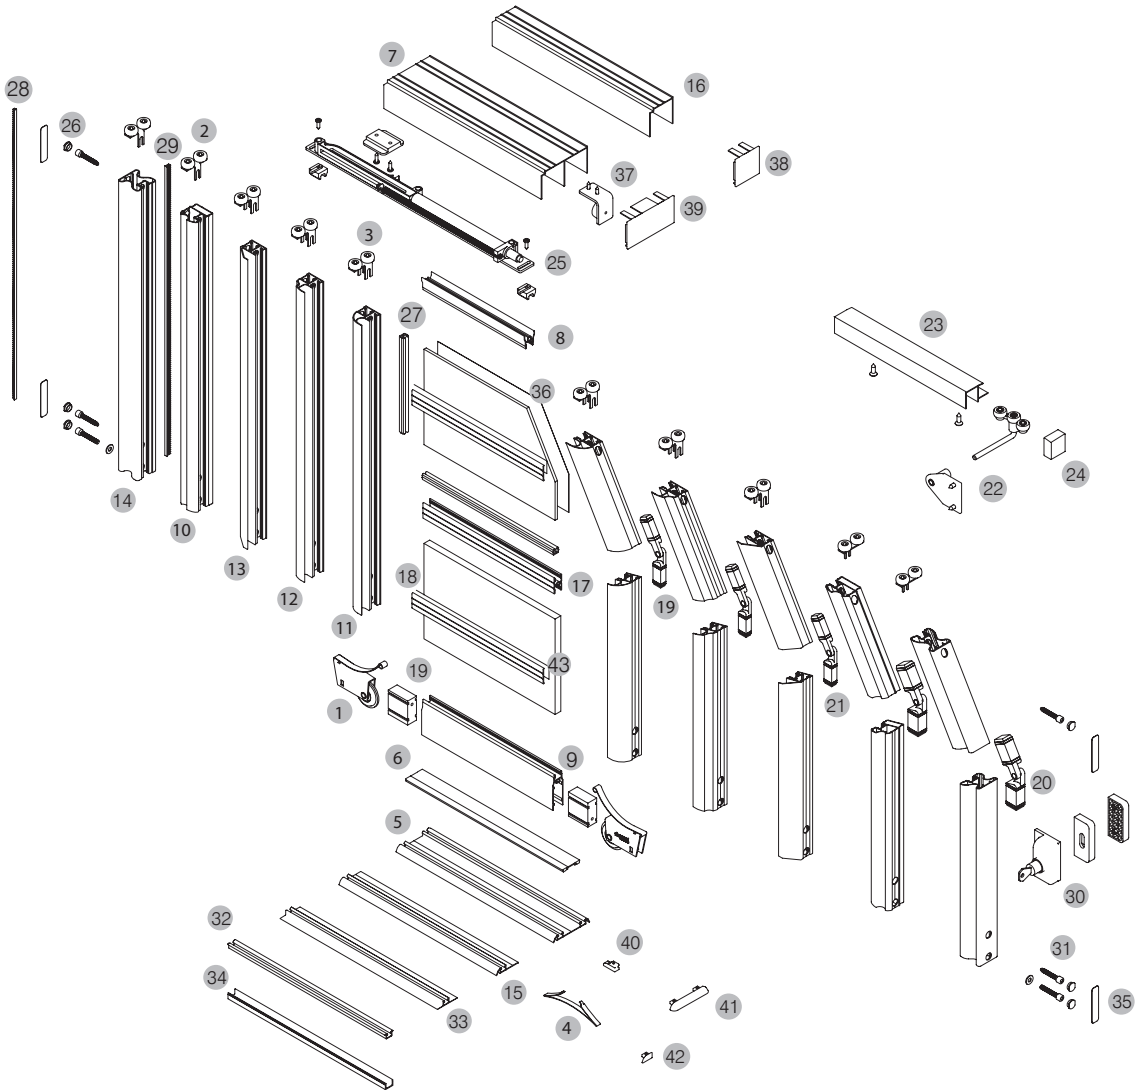

Hliníkový systém DIVENDOOR – Sériá A200

Skosené posuvné dvere s dolnou vodiacou koľajnicou

Komponenty

1 051711	Koliesko dolné	24 16000100	Záslepka na koľajnicu pre skosené dvere
2 052471	Koliesko homé, pre profily, Quebec	25 099231x	Brzda s doťahom
3 052611	Koliesko homé, pre profily, Niagara WINDSOR / Quebec	26 16000080	Záslepka na profil
4 099259x	Stopér dolný	27 160000xx	Tesnenie
5 153000xx	Koľajnica dolná hliníková, dvojstopová	28 810000xx	Dorazová štetina
6 156220xx	Krycí profil dolnej koľajnice hliníkový	29 811000xx	Protiprachová štetina
7 153050xx	Koľajnica horná hliníková, dvojstopová	30 8800030x	Zámok
8 153102xx	Profil horný vodorovný úzky hliníkový	31 16000062A	Samorezná skrutka 4,8 x 25
9 153152xx	Profil dolný vodorovný široký hliníkový	32 153255xx	Koľajnica dolná hliníková, zapustená
10 153204xx	Profil zvislý hliníkový Quebec	33 153260xx	Koľajnica dolná hliníková, široká, jednostopová, zapustená
11 153205xx	Profil zvislý hliníkový Niagara WINDSOR	34 156250SU	Montážny profil na dolnú koľajnicu, jednostopový, zapustený
12 153206xx	Profil zvislý hliníkový WINDSOR	35 16000090	Záslepka na profil, samolepiaca
13 153208xx	Profil zvislý hliníkový Quebec	16000085	DIVENDOOR záslepka na profil, samolepiaca
14 153203xx	Profil zvislý hliníkový Quebec	36 88000000	Bezpečnostná fólia
15 153250xx	Koľajnica dolná hliníková, jednostopová	37 099270	Stopér horný
16 153300xx	Koľajnica horná hliníková, jednostopová	38 16000094	Záslepka do hornej jednostopovej koľajnice
17 153352xx	Profil spojovací hliníkový	39 16000093	Záslepka do hornej dvojstopovej koľajnice
18 156300xx	Profil dekoračný hliníkový	40 099275	Stopér dolný
19 16000004	Blok	41 16000095	Záslepka do dolnej dvojstopovej koľajnice
20 16000000	Uhlová spojka pre profily Quebec	42 16000096x	Záslepka do dolnej jednostopovej koľajnice, ľavá/pravá
21 16000002	Uhlová spojka pre profily Niagara WINDSOR / Quebec	43 16000005	Obojstranná lepiaca páska
22 89500053	Koliesko do systému A200/A300		
23 16000042	Vodiaca lišta pre systém A200/300