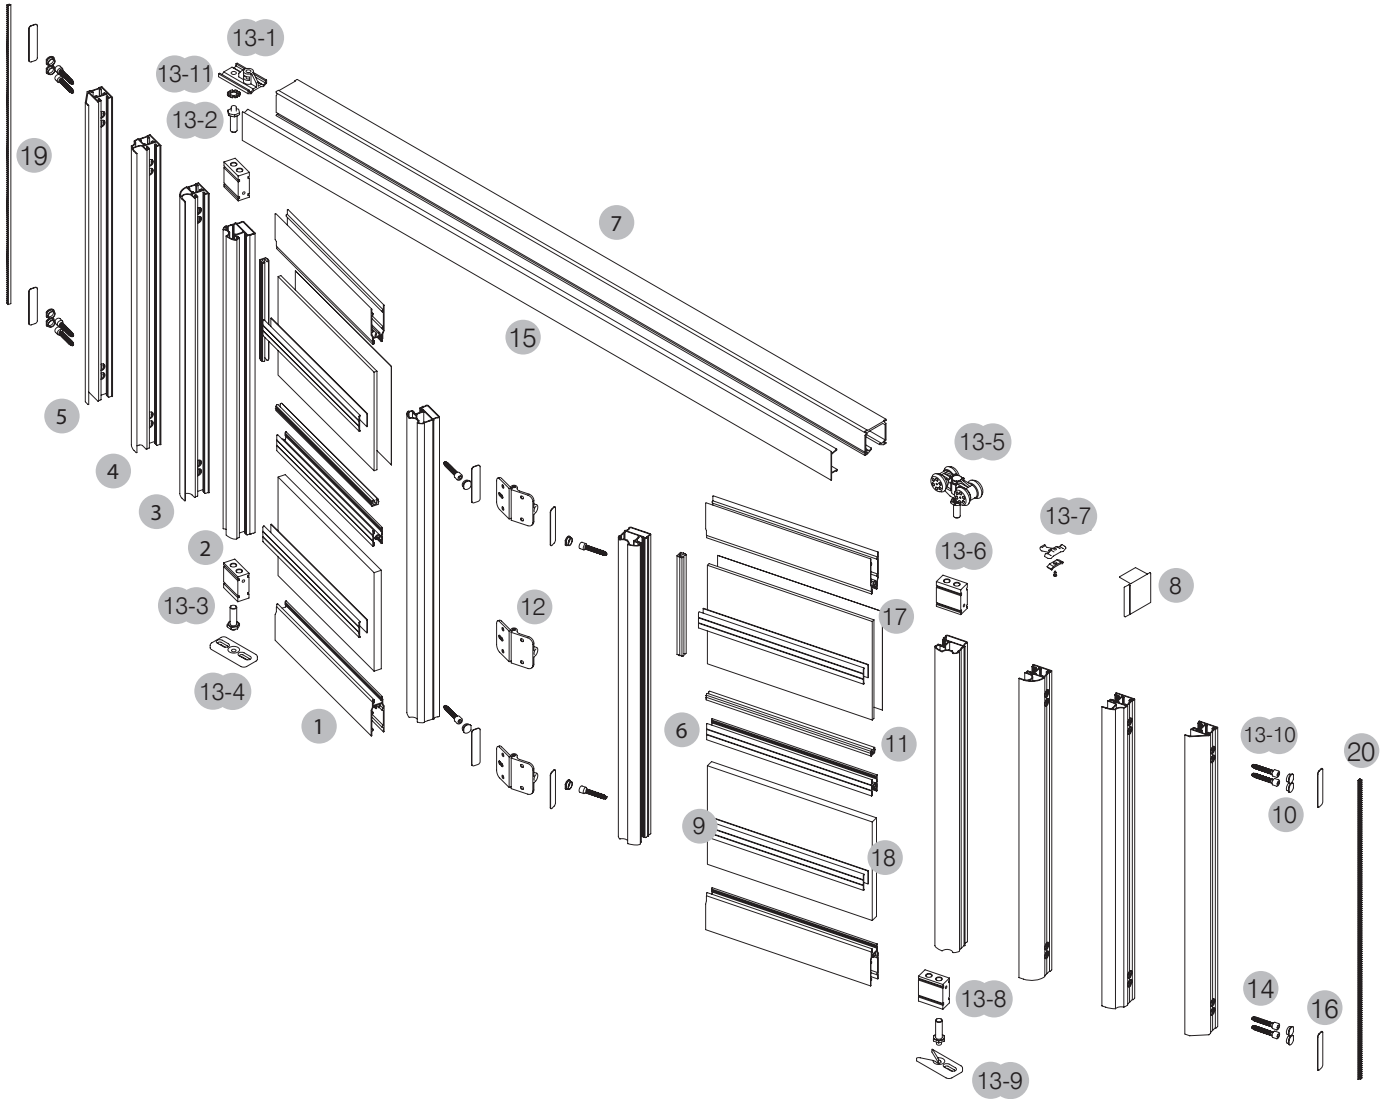

Hliníkový systém DIVENDOOR – Sériá A800

Skladacie dvere bez prahu

Komponenty

1 153152xx	Profil vodorovný široký hliníkový	13-4	Lôžko otočného čapu dolné
2 153204xx	Profil zvislý hliníkový Ca'gary	13-5	Kolesko
3 153205xx	Profil zvislý hliníkový Niagara	13-6	Blok pre kolesko
4 153206xx	Profil zvislý hliníkový WINDSOR	13-7	Stopér
5 153208xx	Profil zvislý hliníkový ZEBAN	13-8	Blok s fixačnou skrutkou
6 153352xx	Profil spojovací hliníkový	13-9	Zaisťovač
7 156200AS	Kofajnica horná závesná	13-10	Samorezná skrutka 4,8 x 25
8 16000101	Záslepka na hornú koľajnicu, závesnú	13-11	Pružná podložka, ozubená
9 156300xx	Profil dekoratívny hliníkový	14 16000062A	Samorezná skrutka 4,8 x 25
10 16000080	Záslepka na profil	15 156210xx	Krycí profil na hornú závesnú koľajnicu
11 160000xx	Tesnenie	16 16000090	Záslepka na profil, samolepiaca
12 895001xx	Pánt	16000085	DIVENDOOR záslepka na profil, samolepiaca
13 89500050	Kovanie komplet A800	17 88000000	Bezpečnostná fólia
13-1	Lôžko otočného čapu horné	18 16000005	Lepiaci páska, obojstranná
13-2	Blok s otočným čapom horným	19 810000xx	Dorazová štetina
13-3	Blok s otočným čapom dolným	20 811000xx	Protiprachová štetina