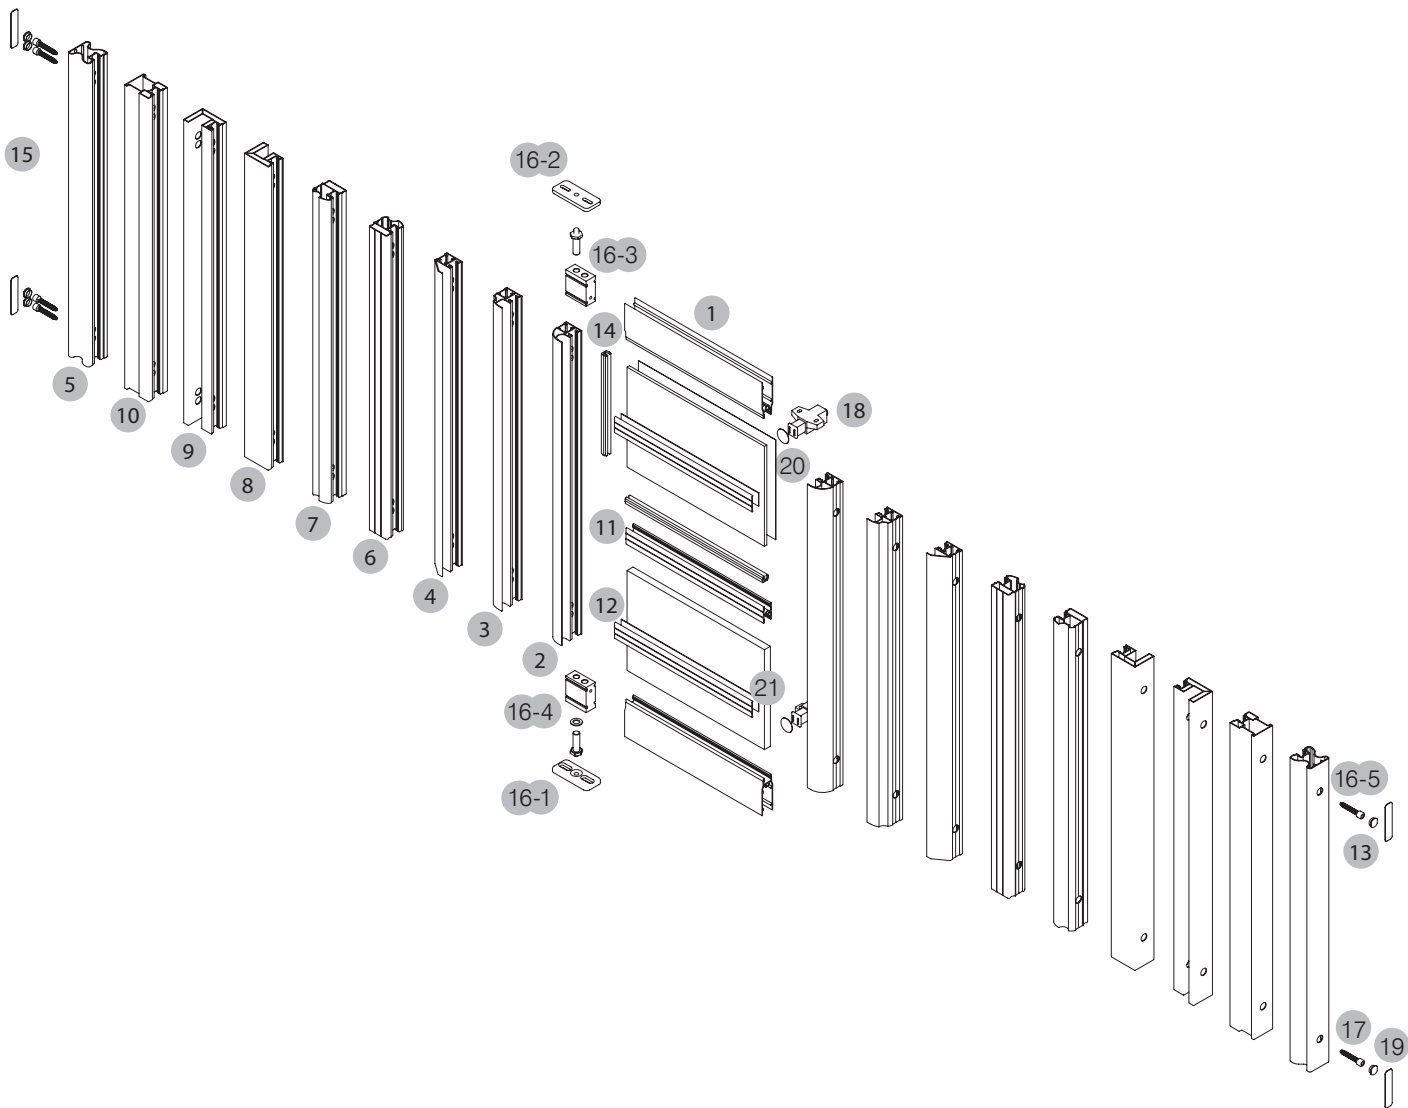

1 153152xx	Profil vodorovný široký hliníkový	15 810000xx	Dorazová štetina
2 153205xx	Profil zvislý hliníkový	16 89500040	Kovanie komplet A600
3 153206xx	Profil zvislý hliníkový	16-1	Lôžko otočného čapu dolné
4 153208xx	Profil zvislý hliníkový	16-2	Lôžko otočného čapu horné
5 153203xx	Profil zvislý hliníkový	16-3	Blok s dolným otočným čapom
6 153204xx	Profil zvislý hliníkový	16-4	Blok s horným otočným čapom
7 53204xx	Profil zvislý hliníkový	16-5	Samorezná skrutka 4,8 x 25
8 153207xx	Profil zvislý hliníkový	17 16000062A	Samorezná skrutka 4,8 x 25
9 153207xx	Profil zvislý hliníkový	18 88000305	Magnetická západka
10 153209xx	Profil zvislý hliníkový	19 16000090	Záslepka na profil, samolepiaca
11 153352xx	Profil spojovací hliníkový	6000085	DIVENDOOR záslepka na profil, samolepiaca
12 156300xx	Profil dekoratívny hliníkový	20 88000000	Bezpečnostná fólia
13 16000080	Záslepka na profil	21 16000005	Lepiaci páska, obojstranná
14 160000xx	Tesnenie